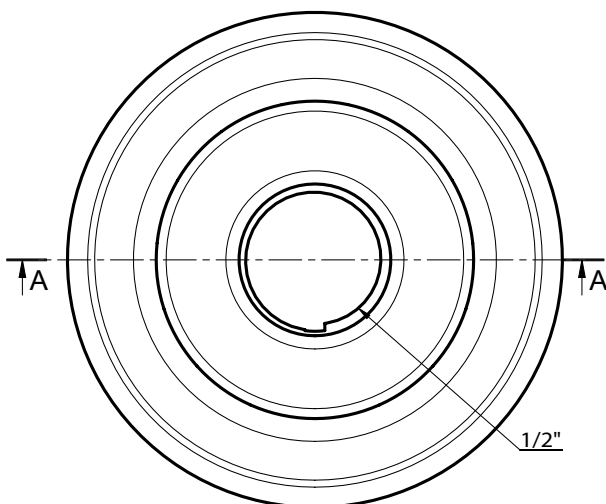

Accessoires pour Sprinkleurs

Plaque murale en 2 pièces - FCP

Données physiques

Diamètre nominal		Dimensions (mm/pouces)			Référence	Poids (kg/lb)
Métrique	Pouce	A	O.D. (B)	Profondeur (C)		
DN15	1/2"	25,0 / 0.98	70,0 / 2.75	6,0 / 0.24	FCP0050	0,035 / 0.077
DN20	3/4"	30,0 / 1.18	75,0 / 2.95	7,0 / 0.28	FCP0075	0,040 / 0.088
DN25	1"	37,5 / 1.48	85,0 / 3.35	8,0 / 0.31	FCP0100	0,049 / 0.108
DN32	1 1/4"	45,0 / 1.77	92,5 / 3.64	8,0 / 0.31	FCP0125	0,054 / 0.119
DN40	1 1/2"	50,0 / 1.97	97,5 / 3.84	8,0 / 0.31	FCP0150	0,058 / 0.127
DN50	2"	60,0 / 2.36	110,0 / 4.33	8,0 / 0.31	FCP0200	0,071 / 0.157
DN65	2 1/2"	80,0 / 3.15	132,5 / 5.22	8,0 / 0.31	FCP0250	0,091 / 0.201
DN80	3"	92,5 / 3.64	150,0 / 5.91	8,0 / 0.31	FCP0300	0,110 / 0.24
DN100	4"	120,0 / 4.72	185,0 / 7.28	8,0 / 0.31	FCP0400	0,229 / 0.50
DN125	5"	150,0 / 5.91	230,0 / 9.05	10,0 / 0.39	FCP0500	0,265 / 0.584
DN150	6"	172,5 / 6.80	250,0 / 9.84	10,0 / 0.39	FCP0600	0,356 / 0.785
DN200	8"	225,0 / 8.86	332,5 / 13.09	10,0 / 0.39	FCP0800	0,509 / 1.122

Accessoires pour Sprinkleurs

Rosace en 2 pièces pour des sprinkleurs 1/2"

ROS037

Caractéristiques techniques

- Dimensions disponibles (nominales) :
Pour des sprinkleurs 1/2"
- Finition : Chromé ou peinture blanche
- Matériau : Acier doux
- Références
ROS0372PCS - 1/2" rosace chromée en 2 pièces
ROS0372PWS - 1/2" rosace blanche en 2 pièces
- Poids : 0.038 kg

Accessoires pour Sprinkleurs

SECTION : A-A

Rosace en 2 pièces pour des sprinkleurs 3/4"

ROS020

Caractéristiques techniques

- Dimensions disponibles (nominales) :
Pour des sprinkleurs 3/4"
- Finition : Chromé ou peinture blanche
- Matériau : Acier doux
- Références
ROS020PCS - 3/4" rosace chromée en 2 pièces
ROS020PWS - 3/4" rosace blanche en 2 pièces
- Poids : 0.038 kg