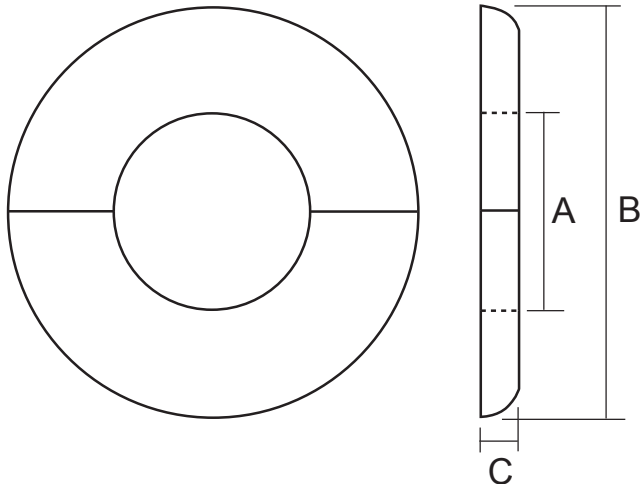

Plaque murale en 2 pièces

FCP

Caractéristiques techniques

- Dimensions disponibles (nominales): pour des diamètres de tuyauterie de DN15/1/2" à DN200/8"
- Finition : Chromé
- Matériau : 1,17mm (0.046") acier laminé à froid

Accessoires pour Sprinkleurs

Plaque murale en 2 pièces - FCP

Données physiques

Diamètre nominal		Dimensions (mm/pouces)			Référence	Poids (kg/lb)
Métrique	Pouce	A	O.D. (B)	Profondeur (C)		
DN15	1/2"	25,0 / 0.98	70,0 / 2.75	6,0 / 0.24	FCP0050	0,035 / 0.077
DN20	3/4"	30,0 / 1.18	75,0 / 2.95	7,0 / 0.28	FCP0075	0,040 / 0.088
DN25	1"	37,5 / 1.48	85,0 / 3.35	8,0 / 0.31	FCP0100	0,049 / 0.108
DN32	1 1/4"	45,0 / 1.77	92,5 / 3.64	8,0 / 0.31	FCP0125	0,054 / 0.119
DN40	1 1/2"	50,0 / 1.97	97,5 / 3.84	8,0 / 0.31	FCP0150	0,058 / 0.127
DN50	2"	60,0 / 2.36	110,0 / 4.33	8,0 / 0.31	FCP0200	0,071 / 0.157
DN65	2 1/2"	80,0 / 3.15	132,5 / 5.22	8,0 / 0.31	FCP0250	0,091 / 0.201
DN80	3"	92,5 / 3.64	150,0 / 5.91	8,0 / 0.31	FCP0300	0,110 / 0.24
DN100	4"	120,0 / 4.72	185,0 / 7.28	8,0 / 0.31	FCP0400	0,229 / 0.50
DN125	5"	150,0 / 5.91	230,0 / 9.05	10,0 / 0.39	FCP0500	0,265 / 0.584
DN150	6"	172,5 / 6.80	250,0 / 9.84	10,0 / 0.39	FCP0600	0,356 / 0.785
DN200	8"	225,0 / 8.86	332,5 / 13.09	10,0 / 0.39	FCP0800	0,509 / 1.122

Panier de protection pour des sprinkleurs 3/4"

GUA020MC

Caractéristiques techniques

- Dimension disponible (nominale):
Pour des sprinkleurs 3/4"
- Finition : Chromé
- Matériau : Acier poli de base
- Référence: GUA020MC
Panier de protection chromé pour sprinkleurs 3/4"
debouts et pendants
- Poids : 0.038 kg