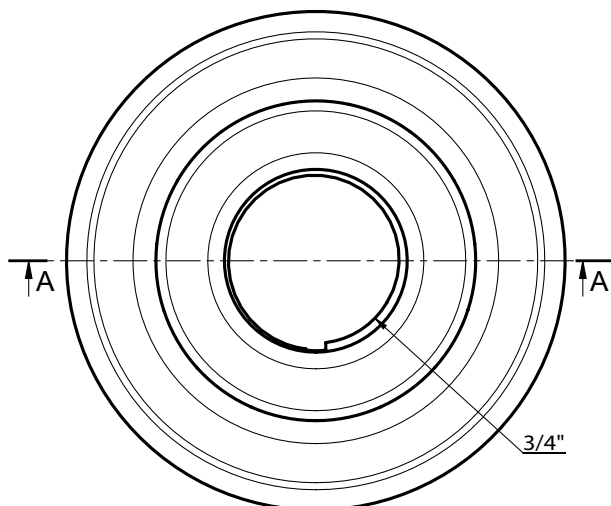

SECTION : A-A