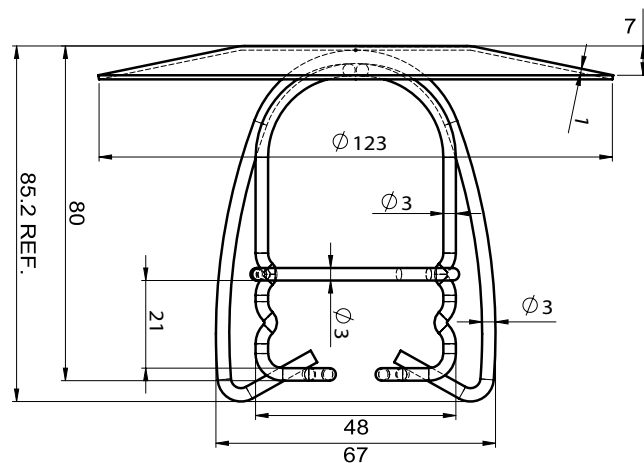

Plaque murale en 2 pièces

FCP

Caractéristiques techniques

- Dimensions disponibles (nominales): pour des diamètres de tuyauterie de DN15/1/2" à DN200/8"
- Finition : Chromé
- Matériau : 1,17mm (0.046") acier laminé à froid

Accessoires pour Sprinkleurs

Plaque murale en 2 pièces - FCP

Données physiques

Diamètre nominal		Dimensions (mm/pouces)			Référence	Poids (kg/lb)
Métrique	Pouce	A	O.D. (B)	Profondeur (C)		
DN15	1/2"	25,0 / 0.98	70,0 / 2.75	6,0 / 0.24	FCP0050	0,035 / 0.077
DN20	3/4"	30,0 / 1.18	75,0 / 2.95	7,0 / 0.28	FCP0075	0,040 / 0.088
DN25	1"	37,5 / 1.48	85,0 / 3.35	8,0 / 0.31	FCP0100	0,049 / 0.108
DN32	1 1/4"	45,0 / 1.77	92,5 / 3.64	8,0 / 0.31	FCP0125	0,054 / 0.119
DN40	1 1/2"	50,0 / 1.97	97,5 / 3.84	8,0 / 0.31	FCP0150	0,058 / 0.127
DN50	2"	60,0 / 2.36	110,0 / 4.33	8,0 / 0.31	FCP0200	0,071 / 0.157
DN65	2 1/2"	80,0 / 3.15	132,5 / 5.22	8,0 / 0.31	FCP0250	0,091 / 0.201
DN80	3"	92,5 / 3.64	150,0 / 5.91	8,0 / 0.31	FCP0300	0,110 / 0.24
DN100	4"	120,0 / 4.72	185,0 / 7.28	8,0 / 0.31	FCP0400	0,229 / 0.50
DN125	5"	150,0 / 5.91	230,0 / 9.05	10,0 / 0.39	FCP0500	0,265 / 0.584
DN150	6"	172,5 / 6.80	250,0 / 9.84	10,0 / 0.39	FCP0600	0,356 / 0.785
DN200	8"	225,0 / 8.86	332,5 / 13.09	10,0 / 0.39	FCP0800	0,509 / 1.122

Accessoires pour Sprinkleurs

Coupole et panier de protection pour des sprinkleurs 1/2"

GUA037CS

Caractéristiques techniques

- Dimensions disponibles (nominales) :
Pour des sprinkleurs 1/2"
- Finition : Chromé
- Matériau : Acier poli de base et acier doux
- Référence: GUA037CS
Coupole et panier de protection à deux crochets chromée pour des sprinkleurs debouts 1/2"
- Poids : 0.113kg