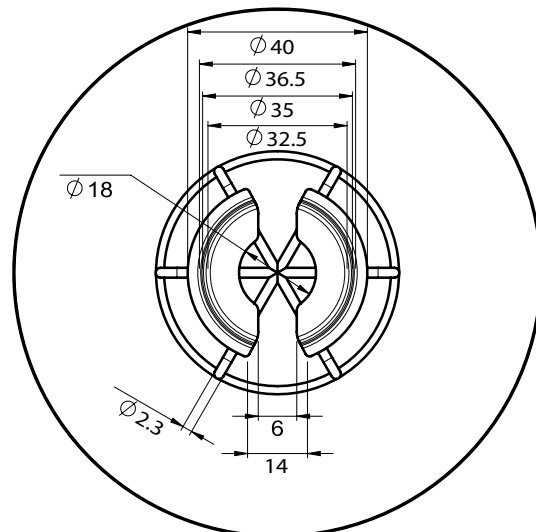

Plaque murale en 2 pièces

FCP

Caractéristiques techniques

- Dimensions disponibles (nominales): pour des diamètres de tuyauterie de DN15/1/2" à DN200/8"
- Finition : Chromé
- Matériau : 1,17mm (0.046") acier laminé à froid

Accessoires pour Sprinkleurs

Plaque murale en 2 pièces - FCP

Données physiques

Diamètre nominal		Dimensions (mm/pouces)			Référence	Poids (kg/lb)
Métrique	Pouce	A	O.D. (B)	Profondeur (C)		
DN15	1/2"	25,0 / 0.98	70,0 / 2.75	6,0 / 0.24	FCP0050	0,035 / 0.077
DN20	3/4"	30,0 / 1.18	75,0 / 2.95	7,0 / 0.28	FCP0075	0,040 / 0.088
DN25	1"	37,5 / 1.48	85,0 / 3.35	8,0 / 0.31	FCP0100	0,049 / 0.108
DN32	1 1/4"	45,0 / 1.77	92,5 / 3.64	8,0 / 0.31	FCP0125	0,054 / 0.119
DN40	1 1/2"	50,0 / 1.97	97,5 / 3.84	8,0 / 0.31	FCP0150	0,058 / 0.127
DN50	2"	60,0 / 2.36	110,0 / 4.33	8,0 / 0.31	FCP0200	0,071 / 0.157
DN65	2 1/2"	80,0 / 3.15	132,5 / 5.22	8,0 / 0.31	FCP0250	0,091 / 0.201
DN80	3"	92,5 / 3.64	150,0 / 5.91	8,0 / 0.31	FCP0300	0,110 / 0.24
DN100	4"	120,0 / 4.72	185,0 / 7.28	8,0 / 0.31	FCP0400	0,229 / 0.50
DN125	5"	150,0 / 5.91	230,0 / 9.05	10,0 / 0.39	FCP0500	0,265 / 0.584
DN150	6"	172,5 / 6.80	250,0 / 9.84	10,0 / 0.39	FCP0600	0,356 / 0.785
DN200	8"	225,0 / 8.86	332,5 / 13.09	10,0 / 0.39	FCP0800	0,509 / 1.122

Accessoires pour Sprinkleurs

Coupole et panier de protection pour des sprinkleurs 3/4"

GUA020MCS

Caractéristiques techniques

- Dimensions disponibles (nominales):
Pour des sprinkleurs 3/4"
- Finition : Chromé
- Matériau : Acier poli de base et acier doux
- Référence: GUA020MCS
Coupole et panier de protection chromés pour des sprinkleurs debouts 3/4"
- Poids : 0.096 kg

Accessoires pour Sprinkleurs

Coupole et panier de protection pour des sprinkleurs 1/2"

GUA037MCBD

Caractéristiques techniques

- Dimensions disponibles (nominales) :
Pour des sprinkleurs 1/2"
- Finition : Chromé
- Matériau: Acier poli de base et acier doux
- Référence: GUA037MCBD
Coupole et panier de protection chromés pour des sprinkleurs debouts 1/2"
- Poids : 0.096 kg