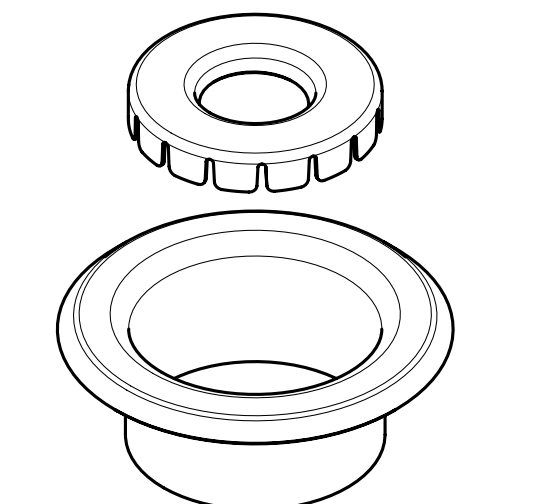

Accessoires pour Sprinkleurs

Coupole et panier de protection pour des sprinkleurs 1/2"

GUA037MCBD

Caractéristiques techniques

- Dimensions disponibles (nominales) :
Pour des sprinkleurs 1/2"
- Finition : Chromé
- Matériau: Acier poli de base et acier doux
- Référence: GUA037MCBD
Coupole et panier de protection chromés pour des sprinkleurs debouts 1/2"
- Poids : 0.096 kg

Accessoires pour Sprinkleurs

Coupole et panier de protection pour des sprinkleurs 1/2"

GUA037CS

Caractéristiques techniques

- Dimensions disponibles (nominales) :
Pour des sprinkleurs 1/2"
- Finition : Chromé
- Matériau : Acier poli de base et acier doux
- Référence: GUA037CS
Coupole et panier de protection à deux crochets chromée pour des sprinkleurs debouts 1/2"
- Poids : 0.113kg

Accessoires pour Sprinkleurs

Rosace en 2 pièces pour des sprinkleurs 1/2"

ROS037

Caractéristiques techniques

- Dimensions disponibles (nominales) :
Pour des sprinkleurs 1/2"
- Finition : Chromé ou peinture blanche
- Matériau : Acier doux
- Références
ROS0372PCS - 1/2" rosace chromée en 2 pièces
ROS0372PWS - 1/2" rosace blanche en 2 pièces
- Poids : 0.038 kg

Accessoires pour Sprinkleurs

SECTION : A-A

Rosace en 2 pièces pour des sprinkleurs 3/4"

ROS020

Caractéristiques techniques

- Dimensions disponibles (nominales) :
Pour des sprinkleurs 3/4"
- Finition : Chromé ou peinture blanche
- Matériau : Acier doux
- Références
ROS020PCS - 3/4" rosace chromée en 2 pièces
ROS020PWS - 3/4" rosace blanche en 2 pièces
- Poids : 0.038 kg