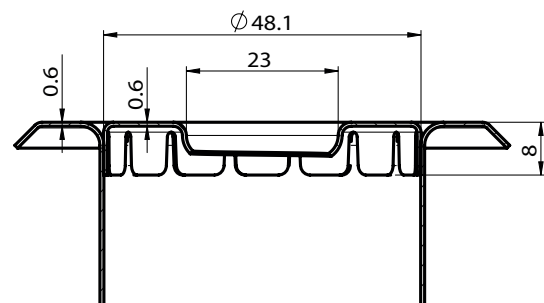

Plaque murale en 2 pièces

FCP

Caractéristiques techniques

- Dimensions disponibles (nominales): pour des diamètres de tuyauterie de DN15/1/2" à DN200/8"
- Finition : Chromé
- Matériau : 1,17mm (0.046") acier laminé à froid

Accessoires pour Sprinkleurs

Plaque murale en 2 pièces - FCP

Données physiques

Diamètre nominal		Dimensions (mm/pouces)			Référence	Poids (kg/lb)
Métrique	Pouce	A	O.D. (B)	Profondeur (C)		
DN15	1/2"	25,0 / 0.98	70,0 / 2.75	6,0 / 0.24	FCP0050	0,035 / 0.077
DN20	3/4"	30,0 / 1.18	75,0 / 2.95	7,0 / 0.28	FCP0075	0,040 / 0.088
DN25	1"	37,5 / 1.48	85,0 / 3.35	8,0 / 0.31	FCP0100	0,049 / 0.108
DN32	1 1/4"	45,0 / 1.77	92,5 / 3.64	8,0 / 0.31	FCP0125	0,054 / 0.119
DN40	1 1/2"	50,0 / 1.97	97,5 / 3.84	8,0 / 0.31	FCP0150	0,058 / 0.127
DN50	2"	60,0 / 2.36	110,0 / 4.33	8,0 / 0.31	FCP0200	0,071 / 0.157
DN65	2 1/2"	80,0 / 3.15	132,5 / 5.22	8,0 / 0.31	FCP0250	0,091 / 0.201
DN80	3"	92,5 / 3.64	150,0 / 5.91	8,0 / 0.31	FCP0300	0,110 / 0.24
DN100	4"	120,0 / 4.72	185,0 / 7.28	8,0 / 0.31	FCP0400	0,229 / 0.50
DN125	5"	150,0 / 5.91	230,0 / 9.05	10,0 / 0.39	FCP0500	0,265 / 0.584
DN150	6"	172,5 / 6.80	250,0 / 9.84	10,0 / 0.39	FCP0600	0,356 / 0.785
DN200	8"	225,0 / 8.86	332,5 / 13.09	10,0 / 0.39	FCP0800	0,509 / 1.122

Accessoires pour Sprinkleurs

Rosace en 2 pièces pour des sprinkleurs 1/2"

ROS037

Caractéristiques techniques

- Dimensions disponibles (nominales) :
Pour des sprinkleurs 1/2"
- Finition : Chromé ou peinture blanche
- Matériau : Acier doux
- Références
ROS0372PCS - 1/2" rosace chromée en 2 pièces
ROS0372PWS - 1/2" rosace blanche en 2 pièces
- Poids : 0.038 kg

Accessoires pour Sprinkleurs

SECTION : A-A

Rosace en 2 pièces pour des sprinkleurs 3/4"

ROS020

Caractéristiques techniques

- Dimensions disponibles (nominales) :
Pour des sprinkleurs 3/4"
- Finition : Chromé ou peinture blanche
- Matériau : Acier doux
- Références
ROS020PCS - 3/4" rosace chromée en 2 pièces
ROS020PWS - 3/4" rosace blanche en 2 pièces
- Poids : 0.038 kg