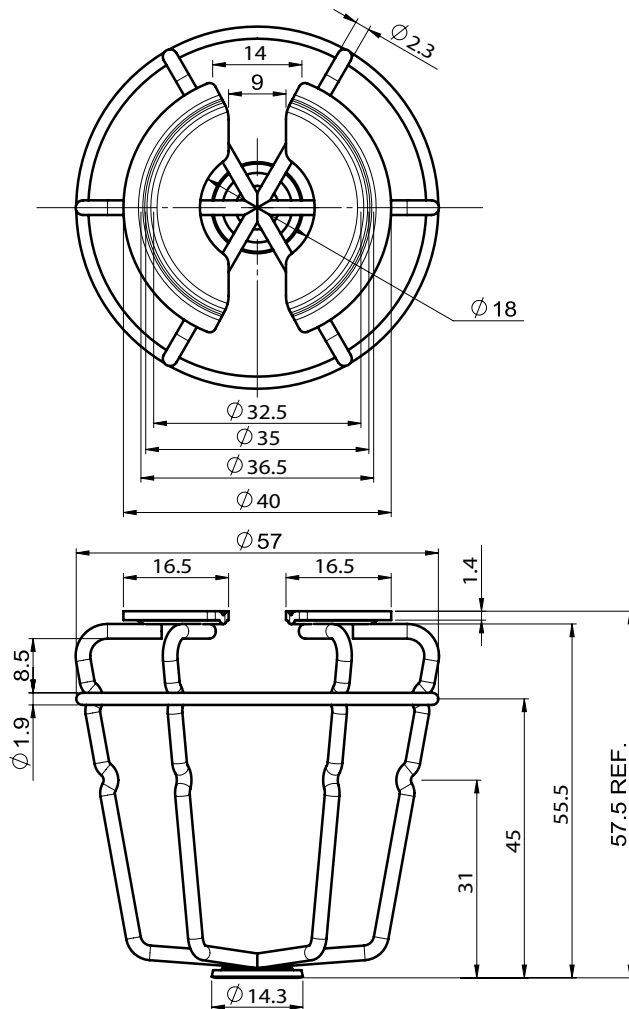

Plaque murale en 2 pièces

FCP

Caractéristiques techniques

- Dimensions disponibles (nominales): pour des diamètres de tuyauterie de DN15/1/2" à DN200/8"
- Finition : Chromé
- Matériau : 1,17mm (0.046") acier laminé à froid

Accessoires pour Sprinkleurs

Plaque murale en 2 pièces - FCP

Données physiques

Diamètre nominal		Dimensions (mm/pouces)			Référence	Poids (kg/lb)
Métrique	Pouce	A	O.D. (B)	Profondeur (C)		
DN15	1/2"	25,0 / 0.98	70,0 / 2.75	6,0 / 0.24	FCP0050	0,035 / 0.077
DN20	3/4"	30,0 / 1.18	75,0 / 2.95	7,0 / 0.28	FCP0075	0,040 / 0.088
DN25	1"	37,5 / 1.48	85,0 / 3.35	8,0 / 0.31	FCP0100	0,049 / 0.108
DN32	1 1/4"	45,0 / 1.77	92,5 / 3.64	8,0 / 0.31	FCP0125	0,054 / 0.119
DN40	1 1/2"	50,0 / 1.97	97,5 / 3.84	8,0 / 0.31	FCP0150	0,058 / 0.127
DN50	2"	60,0 / 2.36	110,0 / 4.33	8,0 / 0.31	FCP0200	0,071 / 0.157
DN65	2 1/2"	80,0 / 3.15	132,5 / 5.22	8,0 / 0.31	FCP0250	0,091 / 0.201
DN80	3"	92,5 / 3.64	150,0 / 5.91	8,0 / 0.31	FCP0300	0,110 / 0.24
DN100	4"	120,0 / 4.72	185,0 / 7.28	8,0 / 0.31	FCP0400	0,229 / 0.50
DN125	5"	150,0 / 5.91	230,0 / 9.05	10,0 / 0.39	FCP0500	0,265 / 0.584
DN150	6"	172,5 / 6.80	250,0 / 9.84	10,0 / 0.39	FCP0600	0,356 / 0.785
DN200	8"	225,0 / 8.86	332,5 / 13.09	10,0 / 0.39	FCP0800	0,509 / 1.122

Panier de protection pour des sprinkleurs 3/4"

GUA020MC

Caractéristiques techniques

- Dimension disponible (nominale):
Pour des sprinkleurs 3/4"
- Finition : Chromé
- Matériau : Acier poli de base
- Référence: GUA020MC
Panier de protection chromé pour sprinkleurs 3/4"
debouts et pendants
- Poids : 0.038 kg

Accessoires pour Sprinkleurs

Panier de protection pour des sprinkleurs 1/2"

GUA037MC

Caractéristiques techniques

- Dimensions disponibles (nominales) :
Pour des sprinkleurs 1/2"
- Finition : Chromé
- Matériau : Acier poli de base
- Référence: GUA037MC
Panier de protection chromé pour sprinkleurs 1/2"
debouts et pendants
- Poids : 0.038 kg