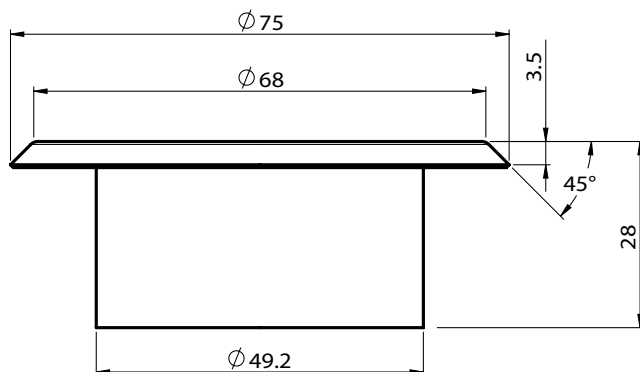

SECTION : A-A