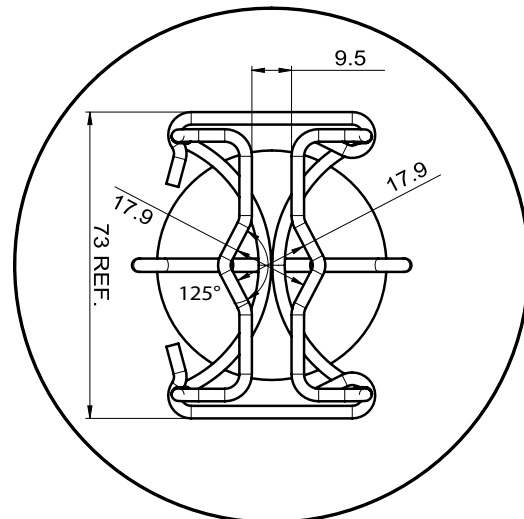

Plaque murale en 2 pièces

FCP

Caractéristiques techniques

- Dimensions disponibles (nominales): pour des diamètres de tuyauterie de DN15/1/2" à DN200/8"
- Finition : Chromé
- Matériau : 1,17mm (0.046") acier laminé à froid

Accessoires pour Sprinkleurs

Plaque murale en 2 pièces - FCP

Données physiques

Diamètre nominal		Dimensions (mm/pouces)			Référence	Poids (kg/lb)
Métrique	Pouce	A	O.D. (B)	Profondeur (C)		
DN15	1/2"	25,0 / 0.98	70,0 / 2.75	6,0 / 0.24	FCP0050	0,035 / 0.077
DN20	3/4"	30,0 / 1.18	75,0 / 2.95	7,0 / 0.28	FCP0075	0,040 / 0.088
DN25	1"	37,5 / 1.48	85,0 / 3.35	8,0 / 0.31	FCP0100	0,049 / 0.108
DN32	1 1/4"	45,0 / 1.77	92,5 / 3.64	8,0 / 0.31	FCP0125	0,054 / 0.119
DN40	1 1/2"	50,0 / 1.97	97,5 / 3.84	8,0 / 0.31	FCP0150	0,058 / 0.127
DN50	2"	60,0 / 2.36	110,0 / 4.33	8,0 / 0.31	FCP0200	0,071 / 0.157
DN65	2 1/2"	80,0 / 3.15	132,5 / 5.22	8,0 / 0.31	FCP0250	0,091 / 0.201
DN80	3"	92,5 / 3.64	150,0 / 5.91	8,0 / 0.31	FCP0300	0,110 / 0.24
DN100	4"	120,0 / 4.72	185,0 / 7.28	8,0 / 0.31	FCP0400	0,229 / 0.50
DN125	5"	150,0 / 5.91	230,0 / 9.05	10,0 / 0.39	FCP0500	0,265 / 0.584
DN150	6"	172,5 / 6.80	250,0 / 9.84	10,0 / 0.39	FCP0600	0,356 / 0.785
DN200	8"	225,0 / 8.86	332,5 / 13.09	10,0 / 0.39	FCP0800	0,509 / 1.122

Accessoires pour Sprinkleurs

Coupole et panier de protection pour des sprinkleurs 1/2"

GUA037CS

Caractéristiques techniques

- Dimensions disponibles (nominales) :
Pour des sprinkleurs 1/2"
- Finition : Chromé
- Matériau : Acier poli de base et acier doux
- Référence: GUA037CS
Coupole et panier de protection à deux crochets chromée pour des sprinkleurs debouts 1/2"
- Poids : 0.113kg

Accessoires pour Sprinkleurs

Rosace en 2 pièces pour des sprinkleurs 1/2"

ROS037

Caractéristiques techniques

- Dimensions disponibles (nominales) :
Pour des sprinkleurs 1/2"
- Finition : Chromé ou peinture blanche
- Matériau : Acier doux
- Références
ROS0372PCS - 1/2" rosace chromée en 2 pièces
ROS0372PWS - 1/2" rosace blanche en 2 pièces
- Poids : 0.038 kg