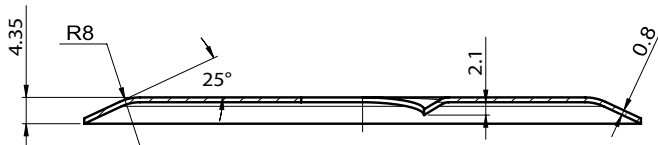

Accessoires pour Sprinkleurs

SECTION : A-A

Coupole de protection pour des sprinkleurs 1/2"

GUA037BP

Caractéristiques techniques

- Dimensions disponibles (nominales) :
Pour des sprinkleurs 1/2"
- Finition : Chromé
- Matériau : Acier doux
- Référence: GUA037BP
Coupole de protection chromée pour des sprinkleurs
pendants 1/2"
- Poids : 0.040 kg.