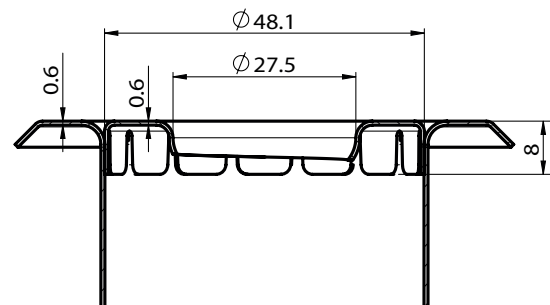

SECTION : A-A