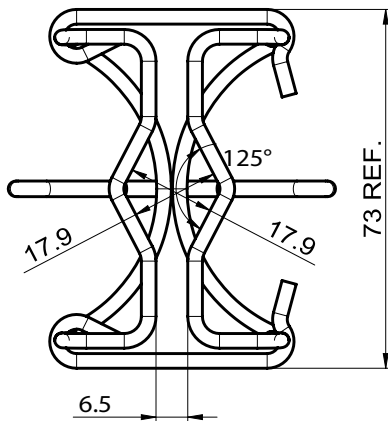

Plaque murale en 2 pièces

FCP

Caractéristiques techniques

- Dimensions disponibles (nominales): pour des diamètres de tuyauterie de DN15/1/2" à DN200/8"
- Finition : Chromé
- Matériau : 1,17mm (0.046") acier laminé à froid

Accessoires pour Sprinkleurs

Plaque murale en 2 pièces - FCP

Données physiques

Diamètre nominal		Dimensions (mm/pouces)			Référence	Poids (kg/lb)
Métrique	Pouce	A	O.D. (B)	Profondeur (C)		
DN15	1/2"	25,0 / 0.98	70,0 / 2.75	6,0 / 0.24	FCP0050	0,035 / 0.077
DN20	3/4"	30,0 / 1.18	75,0 / 2.95	7,0 / 0.28	FCP0075	0,040 / 0.088
DN25	1"	37,5 / 1.48	85,0 / 3.35	8,0 / 0.31	FCP0100	0,049 / 0.108
DN32	1 1/4"	45,0 / 1.77	92,5 / 3.64	8,0 / 0.31	FCP0125	0,054 / 0.119
DN40	1 1/2"	50,0 / 1.97	97,5 / 3.84	8,0 / 0.31	FCP0150	0,058 / 0.127
DN50	2"	60,0 / 2.36	110,0 / 4.33	8,0 / 0.31	FCP0200	0,071 / 0.157
DN65	2 1/2"	80,0 / 3.15	132,5 / 5.22	8,0 / 0.31	FCP0250	0,091 / 0.201
DN80	3"	92,5 / 3.64	150,0 / 5.91	8,0 / 0.31	FCP0300	0,110 / 0.24
DN100	4"	120,0 / 4.72	185,0 / 7.28	8,0 / 0.31	FCP0400	0,229 / 0.50
DN125	5"	150,0 / 5.91	230,0 / 9.05	10,0 / 0.39	FCP0500	0,265 / 0.584
DN150	6"	172,5 / 6.80	250,0 / 9.84	10,0 / 0.39	FCP0600	0,356 / 0.785
DN200	8"	225,0 / 8.86	332,5 / 13.09	10,0 / 0.39	FCP0800	0,509 / 1.122

Accessoires pour Sprinkleurs

Panier de protection pour des sprinkleurs 1/2"

GUA037C

Caractéristiques techniques

- Dimensions disponibles (nominales) :
Pour des sprinkleurs 1/2"
- Finition : Chromé
- Matériau : Acier poli de base
- Référence: GUA037C
Panier de protection chromé à deux crochets pour
sprinkleurs 1/2" debouts et pendants
- Poids : 0.056 kg

Accessoires pour Sprinkleurs

Coupole et panier de protection pour des sprinkleurs 3/4"

GUA020MCS

Caractéristiques techniques

- Dimensions disponibles (nominales):
Pour des sprinkleurs 3/4"
- Finition : Chromé
- Matériau : Acier poli de base et acier doux
- Référence: GUA020MCS
Coupole et panier de protection chromés pour des sprinkleurs debouts 3/4"
- Poids : 0.096 kg