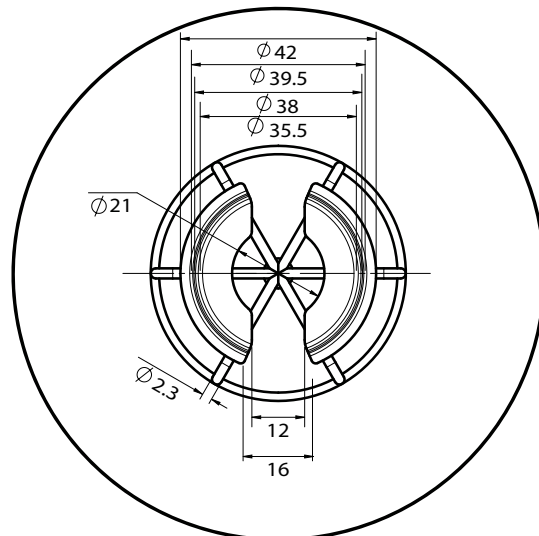

Plaque murale en 2 pièces

FCP

Caractéristiques techniques

- Dimensions disponibles (nominales): pour des diamètres de tuyauterie de DN15/1/2" à DN200/8"
- Finition : Chromé
- Matériau : 1,17mm (0.046") acier laminé à froid

Accessoires pour Sprinkleurs

Plaque murale en 2 pièces - FCP

Données physiques

Diamètre nominal		Dimensions (mm/pouces)			Référence	Poids (kg/lb)
Métrique	Pouce	A	O.D. (B)	Profondeur (C)		
DN15	1/2"	25,0 / 0.98	70,0 / 2.75	6,0 / 0.24	FCP0050	0,035 / 0.077
DN20	3/4"	30,0 / 1.18	75,0 / 2.95	7,0 / 0.28	FCP0075	0,040 / 0.088
DN25	1"	37,5 / 1.48	85,0 / 3.35	8,0 / 0.31	FCP0100	0,049 / 0.108
DN32	1 1/4"	45,0 / 1.77	92,5 / 3.64	8,0 / 0.31	FCP0125	0,054 / 0.119
DN40	1 1/2"	50,0 / 1.97	97,5 / 3.84	8,0 / 0.31	FCP0150	0,058 / 0.127
DN50	2"	60,0 / 2.36	110,0 / 4.33	8,0 / 0.31	FCP0200	0,071 / 0.157
DN65	2 1/2"	80,0 / 3.15	132,5 / 5.22	8,0 / 0.31	FCP0250	0,091 / 0.201
DN80	3"	92,5 / 3.64	150,0 / 5.91	8,0 / 0.31	FCP0300	0,110 / 0.24
DN100	4"	120,0 / 4.72	185,0 / 7.28	8,0 / 0.31	FCP0400	0,229 / 0.50
DN125	5"	150,0 / 5.91	230,0 / 9.05	10,0 / 0.39	FCP0500	0,265 / 0.584
DN150	6"	172,5 / 6.80	250,0 / 9.84	10,0 / 0.39	FCP0600	0,356 / 0.785
DN200	8"	225,0 / 8.86	332,5 / 13.09	10,0 / 0.39	FCP0800	0,509 / 1.122

Accessoires pour Sprinkleurs

Panier de protection pour des sprinkleurs 1/2"

GUA037C

Caractéristiques techniques

- Dimensions disponibles (nominales) :
Pour des sprinkleurs 1/2"
- Finition : Chromé
- Matériau : Acier poli de base
- Référence: GUA037C
Panier de protection chromé à deux crochets pour
sprinkleurs 1/2" debouts et pendants
- Poids : 0.056 kg

Accessoires pour Sprinkleurs

Coupole et panier de protection pour des sprinkleurs 3/4"

GUA020MCS

Caractéristiques techniques

- Dimensions disponibles (nominales):
Pour des sprinkleurs 3/4"
- Finition : Chromé
- Matériau : Acier poli de base et acier doux
- Référence: GUA020MCS
Coupole et panier de protection chromés pour des sprinkleurs debouts 3/4"
- Poids : 0.096 kg