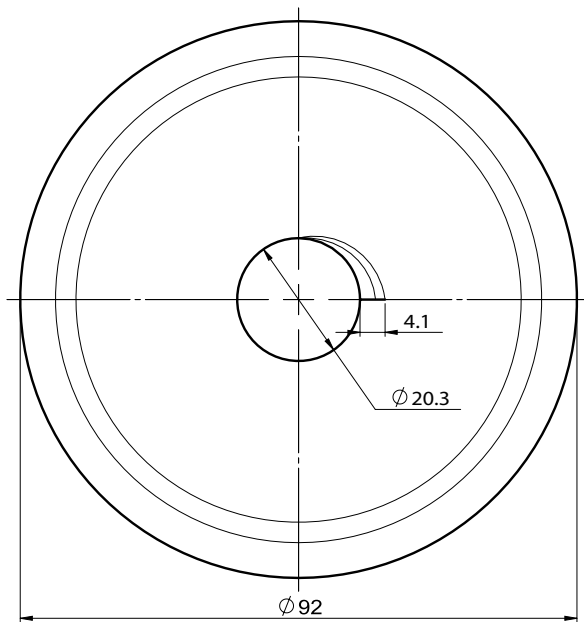

Accessoires pour Sprinkleurs

Plaque murale en 2 pièces - FCP

Données physiques

Diamètre nominal		Dimensions (mm/pouces)			Référence	Poids (kg/lb)
Métrique	Pouce	A	O.D. (B)	Profondeur (C)		
DN15	1/2"	25,0 / 0.98	70,0 / 2.75	6,0 / 0.24	FCP0050	0,035 / 0.077
DN20	3/4"	30,0 / 1.18	75,0 / 2.95	7,0 / 0.28	FCP0075	0,040 / 0.088
DN25	1"	37,5 / 1.48	85,0 / 3.35	8,0 / 0.31	FCP0100	0,049 / 0.108
DN32	1 1/4"	45,0 / 1.77	92,5 / 3.64	8,0 / 0.31	FCP0125	0,054 / 0.119
DN40	1 1/2"	50,0 / 1.97	97,5 / 3.84	8,0 / 0.31	FCP0150	0,058 / 0.127
DN50	2"	60,0 / 2.36	110,0 / 4.33	8,0 / 0.31	FCP0200	0,071 / 0.157
DN65	2 1/2"	80,0 / 3.15	132,5 / 5.22	8,0 / 0.31	FCP0250	0,091 / 0.201
DN80	3"	92,5 / 3.64	150,0 / 5.91	8,0 / 0.31	FCP0300	0,110 / 0.24
DN100	4"	120,0 / 4.72	185,0 / 7.28	8,0 / 0.31	FCP0400	0,229 / 0.50
DN125	5"	150,0 / 5.91	230,0 / 9.05	10,0 / 0.39	FCP0500	0,265 / 0.584
DN150	6"	172,5 / 6.80	250,0 / 9.84	10,0 / 0.39	FCP0600	0,356 / 0.785
DN200	8"	225,0 / 8.86	332,5 / 13.09	10,0 / 0.39	FCP0800	0,509 / 1.122

Accessoires pour Sprinkleurs

SECTION : A-A

Rosace en 2 pièces pour des sprinkleurs 3/4"

ROS020

Caractéristiques techniques

- Dimensions disponibles (nominales) :
Pour des sprinkleurs 3/4"
- Finition : Chromé ou peinture blanche
- Matériau : Acier doux
- Références
ROS020PCS - 3/4" rosace chromée en 2 pièces
ROS020PWS - 3/4" rosace blanche en 2 pièces
- Poids : 0.038 kg

Accessoires pour Sprinkleurs

SECTION : A-A

Coupole de protection pour des sprinkleurs 1/2"

GUA037BP

Caractéristiques techniques

- Dimensions disponibles (nominales) :
Pour des sprinkleurs 1/2"
- Finition : Chromé
- Matériau : Acier doux
- Référence: GUA037BP
Coupole de protection chromée pour des sprinkleurs
pendants 1/2"
- Poids : 0.040 kg.