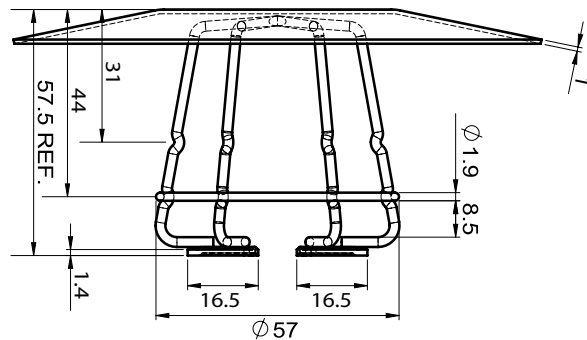

Plaque murale en 2 pièces

FCP

Caractéristiques techniques

- Dimensions disponibles (nominales): pour des diamètres de tuyauterie de DN15/1/2" à DN200/8"
- Finition : Chromé
- Matériau : 1,17mm (0.046") acier laminé à froid

Accessoires pour Sprinkleurs

Plaque murale en 2 pièces - FCP

Données physiques

Diamètre nominal		Dimensions (mm/pouces)			Référence	Poids (kg/lb)
Métrique	Pouce	A	O.D. (B)	Profondeur (C)		
DN15	1/2"	25,0 / 0.98	70,0 / 2.75	6,0 / 0.24	FCP0050	0,035 / 0.077
DN20	3/4"	30,0 / 1.18	75,0 / 2.95	7,0 / 0.28	FCP0075	0,040 / 0.088
DN25	1"	37,5 / 1.48	85,0 / 3.35	8,0 / 0.31	FCP0100	0,049 / 0.108
DN32	1 1/4"	45,0 / 1.77	92,5 / 3.64	8,0 / 0.31	FCP0125	0,054 / 0.119
DN40	1 1/2"	50,0 / 1.97	97,5 / 3.84	8,0 / 0.31	FCP0150	0,058 / 0.127
DN50	2"	60,0 / 2.36	110,0 / 4.33	8,0 / 0.31	FCP0200	0,071 / 0.157
DN65	2 1/2"	80,0 / 3.15	132,5 / 5.22	8,0 / 0.31	FCP0250	0,091 / 0.201
DN80	3"	92,5 / 3.64	150,0 / 5.91	8,0 / 0.31	FCP0300	0,110 / 0.24
DN100	4"	120,0 / 4.72	185,0 / 7.28	8,0 / 0.31	FCP0400	0,229 / 0.50
DN125	5"	150,0 / 5.91	230,0 / 9.05	10,0 / 0.39	FCP0500	0,265 / 0.584
DN150	6"	172,5 / 6.80	250,0 / 9.84	10,0 / 0.39	FCP0600	0,356 / 0.785
DN200	8"	225,0 / 8.86	332,5 / 13.09	10,0 / 0.39	FCP0800	0,509 / 1.122

Accessoires pour Sprinkleurs

Coupole et panier de protection pour des sprinkleurs 1/2"

GUA037MCBD

Caractéristiques techniques

- Dimensions disponibles (nominales) :
Pour des sprinkleurs 1/2"
- Finition : Chromé
- Matériau: Acier poli de base et acier doux
- Référence: GUA037MCBD
Coupole et panier de protection chromés pour des sprinkleurs debouts 1/2"
- Poids : 0.096 kg

Accessoires pour Sprinkleurs

Coupole et panier de protection pour des sprinkleurs 1/2"

GUA037CS

Caractéristiques techniques

- Dimensions disponibles (nominales) :
Pour des sprinkleurs 1/2"
- Finition : Chromé
- Matériau : Acier poli de base et acier doux
- Référence: GUA037CS
Coupole et panier de protection à deux crochets chromée pour des sprinkleurs debouts 1/2"
- Poids : 0.113kg