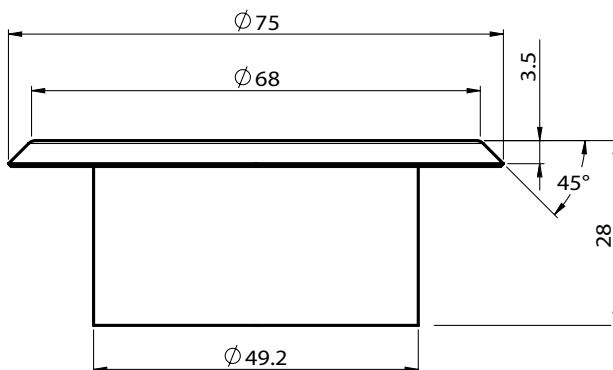

SECTION : A-A