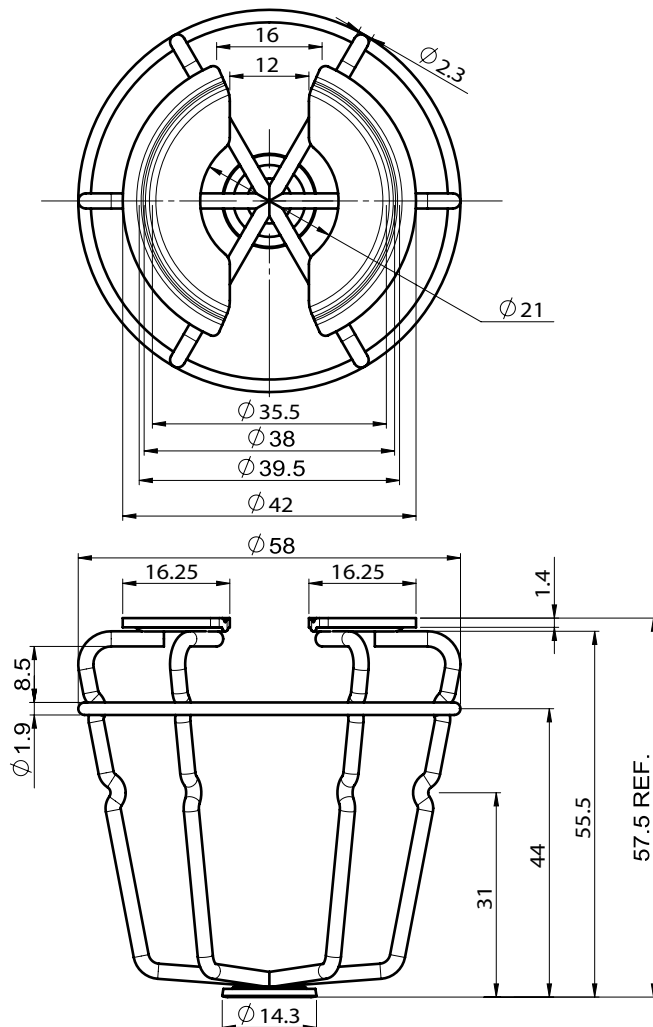

Plaque murale en 2 pièces

FCP

Caractéristiques techniques

- Dimensions disponibles (nominales): pour des diamètres de tuyauterie de DN15/1/2" à DN200/8"
- Finition : Chromé
- Matériau : 1,17mm (0.046") acier laminé à froid

Accessoires pour Sprinkleurs

Plaque murale en 2 pièces - FCP

Données physiques

Diamètre nominal		Dimensions (mm/pouces)			Référence	Poids (kg/lb)
Métrique	Pouce	A	O.D. (B)	Profondeur (C)		
DN15	1/2"	25,0 / 0.98	70,0 / 2.75	6,0 / 0.24	FCP0050	0,035 / 0.077
DN20	3/4"	30,0 / 1.18	75,0 / 2.95	7,0 / 0.28	FCP0075	0,040 / 0.088
DN25	1"	37,5 / 1.48	85,0 / 3.35	8,0 / 0.31	FCP0100	0,049 / 0.108
DN32	1 1/4"	45,0 / 1.77	92,5 / 3.64	8,0 / 0.31	FCP0125	0,054 / 0.119
DN40	1 1/2"	50,0 / 1.97	97,5 / 3.84	8,0 / 0.31	FCP0150	0,058 / 0.127
DN50	2"	60,0 / 2.36	110,0 / 4.33	8,0 / 0.31	FCP0200	0,071 / 0.157
DN65	2 1/2"	80,0 / 3.15	132,5 / 5.22	8,0 / 0.31	FCP0250	0,091 / 0.201
DN80	3"	92,5 / 3.64	150,0 / 5.91	8,0 / 0.31	FCP0300	0,110 / 0.24
DN100	4"	120,0 / 4.72	185,0 / 7.28	8,0 / 0.31	FCP0400	0,229 / 0.50
DN125	5"	150,0 / 5.91	230,0 / 9.05	10,0 / 0.39	FCP0500	0,265 / 0.584
DN150	6"	172,5 / 6.80	250,0 / 9.84	10,0 / 0.39	FCP0600	0,356 / 0.785
DN200	8"	225,0 / 8.86	332,5 / 13.09	10,0 / 0.39	FCP0800	0,509 / 1.122

Panier de protection pour des sprinkleurs 3/4"

GUA020MC

Caractéristiques techniques

- Dimension disponible (nominale):
Pour des sprinkleurs 3/4"
- Finition : Chromé
- Matériau : Acier poli de base
- Référence: GUA020MC
Panier de protection chromé pour sprinkleurs 3/4"
debouts et pendants
- Poids : 0.038 kg

Accessoires pour Sprinkleurs

Panier de protection pour des sprinkleurs 1/2"

GUA037MC

Caractéristiques techniques

- Dimensions disponibles (nominales) :
Pour des sprinkleurs 1/2"
- Finition : Chromé
- Matériau : Acier poli de base
- Référence: GUA037MC
Panier de protection chromé pour sprinkleurs 1/2"
debouts et pendants
- Poids : 0.038 kg