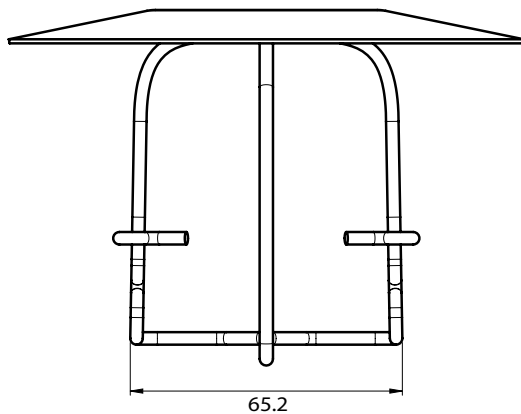

Accessoires pour Sprinkleurs

Coupole et panier de protection pour des sprinkleurs 1/2"

GUA037CS

Caractéristiques techniques

- Dimensions disponibles (nominales) :
Pour des sprinkleurs 1/2"
- Finition : Chromé
- Matériau : Acier poli de base et acier doux
- Référence: GUA037CS
Coupole et panier de protection à deux crochets chromée pour des sprinkleurs debouts 1/2"
- Poids : 0.113kg