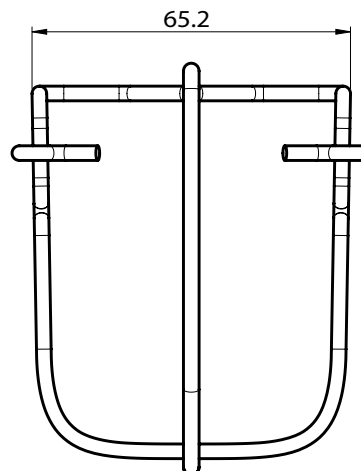

Plaque murale en 2 pièces

FCP

Caractéristiques techniques

- Dimensions disponibles (nominales): pour des diamètres de tuyauterie de DN15/1/2" à DN200/8"
- Finition : Chromé
- Matériau : 1,17mm (0.046") acier laminé à froid

Accessoires pour Sprinkleurs

Plaque murale en 2 pièces - FCP

Données physiques

Diamètre nominal		Dimensions (mm/pouces)			Référence	Poids (kg/lb)
Métrique	Pouce	A	O.D. (B)	Profondeur (C)		
DN15	1/2"	25,0 / 0.98	70,0 / 2.75	6,0 / 0.24	FCP0050	0,035 / 0.077
DN20	3/4"	30,0 / 1.18	75,0 / 2.95	7,0 / 0.28	FCP0075	0,040 / 0.088
DN25	1"	37,5 / 1.48	85,0 / 3.35	8,0 / 0.31	FCP0100	0,049 / 0.108
DN32	1 1/4"	45,0 / 1.77	92,5 / 3.64	8,0 / 0.31	FCP0125	0,054 / 0.119
DN40	1 1/2"	50,0 / 1.97	97,5 / 3.84	8,0 / 0.31	FCP0150	0,058 / 0.127
DN50	2"	60,0 / 2.36	110,0 / 4.33	8,0 / 0.31	FCP0200	0,071 / 0.157
DN65	2 1/2"	80,0 / 3.15	132,5 / 5.22	8,0 / 0.31	FCP0250	0,091 / 0.201
DN80	3"	92,5 / 3.64	150,0 / 5.91	8,0 / 0.31	FCP0300	0,110 / 0.24
DN100	4"	120,0 / 4.72	185,0 / 7.28	8,0 / 0.31	FCP0400	0,229 / 0.50
DN125	5"	150,0 / 5.91	230,0 / 9.05	10,0 / 0.39	FCP0500	0,265 / 0.584
DN150	6"	172,5 / 6.80	250,0 / 9.84	10,0 / 0.39	FCP0600	0,356 / 0.785
DN200	8"	225,0 / 8.86	332,5 / 13.09	10,0 / 0.39	FCP0800	0,509 / 1.122

Accessoires pour Sprinkleurs

Panier de protection pour des sprinkleurs 1/2"

GUA037C

Caractéristiques techniques

- Dimensions disponibles (nominales) :
Pour des sprinkleurs 1/2"
- Finition : Chromé
- Matériau : Acier poli de base
- Référence: GUA037C
Panier de protection chromé à deux crochets pour
sprinkleurs 1/2" debouts et pendants
- Poids : 0.056 kg

Accessoires pour Sprinkleurs

Coupole et panier de protection pour des sprinkleurs 3/4"

GUA020MCS

Caractéristiques techniques

- Dimensions disponibles (nominales):
Pour des sprinkleurs 3/4"
- Finition : Chromé
- Matériau : Acier poli de base et acier doux
- Référence: GUA020MCS
Coupole et panier de protection chromés pour des sprinkleurs debouts 3/4"
- Poids : 0.096 kg