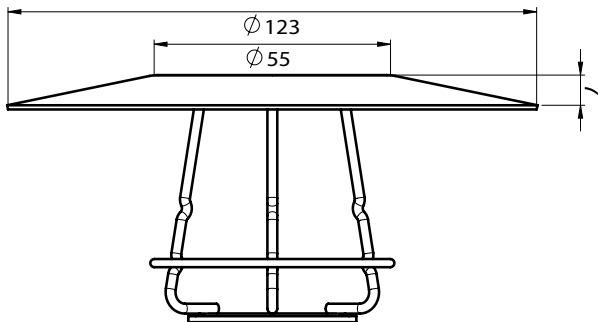

Accessoires pour Sprinkleurs

Plaque murale en 2 pièces - FCP

Données physiques

Diamètre nominal		Dimensions (mm/pouces)			Référence	Poids (kg/lb)
Métrique	Pouce	A	O.D. (B)	Profondeur (C)		
DN15	1/2"	25,0 / 0.98	70,0 / 2.75	6,0 / 0.24	FCP0050	0,035 / 0.077
DN20	3/4"	30,0 / 1.18	75,0 / 2.95	7,0 / 0.28	FCP0075	0,040 / 0.088
DN25	1"	37,5 / 1.48	85,0 / 3.35	8,0 / 0.31	FCP0100	0,049 / 0.108
DN32	1 1/4"	45,0 / 1.77	92,5 / 3.64	8,0 / 0.31	FCP0125	0,054 / 0.119
DN40	1 1/2"	50,0 / 1.97	97,5 / 3.84	8,0 / 0.31	FCP0150	0,058 / 0.127
DN50	2"	60,0 / 2.36	110,0 / 4.33	8,0 / 0.31	FCP0200	0,071 / 0.157
DN65	2 1/2"	80,0 / 3.15	132,5 / 5.22	8,0 / 0.31	FCP0250	0,091 / 0.201
DN80	3"	92,5 / 3.64	150,0 / 5.91	8,0 / 0.31	FCP0300	0,110 / 0.24
DN100	4"	120,0 / 4.72	185,0 / 7.28	8,0 / 0.31	FCP0400	0,229 / 0.50
DN125	5"	150,0 / 5.91	230,0 / 9.05	10,0 / 0.39	FCP0500	0,265 / 0.584
DN150	6"	172,5 / 6.80	250,0 / 9.84	10,0 / 0.39	FCP0600	0,356 / 0.785
DN200	8"	225,0 / 8.86	332,5 / 13.09	10,0 / 0.39	FCP0800	0,509 / 1.122

Accessoires pour Sprinkleurs

Coupole et panier de protection pour des sprinkleurs 3/4"

GUA020MCS

Caractéristiques techniques

- Dimensions disponibles (nominales):
Pour des sprinkleurs 3/4"
- Finition : Chromé
- Matériau : Acier poli de base et acier doux
- Référence: GUA020MCS
Coupole et panier de protection chromés pour des sprinkleurs debouts 3/4"
- Poids : 0.096 kg