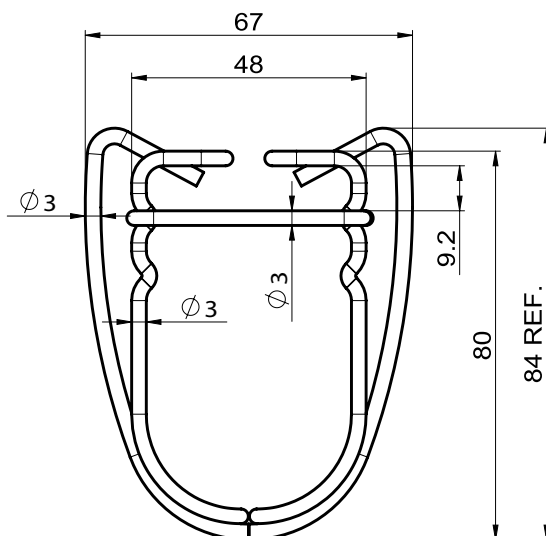

Plaque murale en 2 pièces

FCP

Caractéristiques techniques

- Dimensions disponibles (nominales): pour des diamètres de tuyauterie de DN15/1/2" à DN200/8"
- Finition : Chromé
- Matériau : 1,17mm (0.046") acier laminé à froid

Accessoires pour Sprinkleurs

Plaque murale en 2 pièces - FCP

Données physiques

Diamètre nominal		Dimensions (mm/pouces)			Référence	Poids (kg/lb)
Métrique	Pouce	A	O.D. (B)	Profondeur (C)		
DN15	1/2"	25,0 / 0.98	70,0 / 2.75	6,0 / 0.24	FCP0050	0,035 / 0.077
DN20	3/4"	30,0 / 1.18	75,0 / 2.95	7,0 / 0.28	FCP0075	0,040 / 0.088
DN25	1"	37,5 / 1.48	85,0 / 3.35	8,0 / 0.31	FCP0100	0,049 / 0.108
DN32	1 1/4"	45,0 / 1.77	92,5 / 3.64	8,0 / 0.31	FCP0125	0,054 / 0.119
DN40	1 1/2"	50,0 / 1.97	97,5 / 3.84	8,0 / 0.31	FCP0150	0,058 / 0.127
DN50	2"	60,0 / 2.36	110,0 / 4.33	8,0 / 0.31	FCP0200	0,071 / 0.157
DN65	2 1/2"	80,0 / 3.15	132,5 / 5.22	8,0 / 0.31	FCP0250	0,091 / 0.201
DN80	3"	92,5 / 3.64	150,0 / 5.91	8,0 / 0.31	FCP0300	0,110 / 0.24
DN100	4"	120,0 / 4.72	185,0 / 7.28	8,0 / 0.31	FCP0400	0,229 / 0.50
DN125	5"	150,0 / 5.91	230,0 / 9.05	10,0 / 0.39	FCP0500	0,265 / 0.584
DN150	6"	172,5 / 6.80	250,0 / 9.84	10,0 / 0.39	FCP0600	0,356 / 0.785
DN200	8"	225,0 / 8.86	332,5 / 13.09	10,0 / 0.39	FCP0800	0,509 / 1.122

Accessoires pour Sprinkleurs

Panier de protection pour des sprinkleurs 1/2"

GUA037C

Caractéristiques techniques

- Dimensions disponibles (nominales) :
Pour des sprinkleurs 1/2"
- Finition : Chromé
- Matériau : Acier poli de base
- Référence: GUA037C
Panier de protection chromé à deux crochets pour
sprinkleurs 1/2" debouts et pendants
- Poids : 0.056 kg

Accessoires pour Sprinkleurs

Coupole et panier de protection pour des sprinkleurs 3/4"

GUA020MCS

Caractéristiques techniques

- Dimensions disponibles (nominales):
Pour des sprinkleurs 3/4"
- Finition : Chromé
- Matériau : Acier poli de base et acier doux
- Référence: GUA020MCS
Coupole et panier de protection chromés pour des sprinkleurs debouts 3/4"
- Poids : 0.096 kg