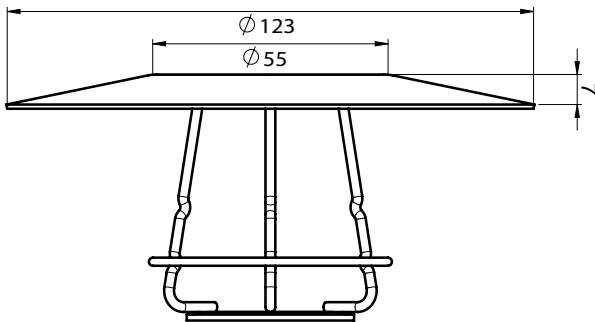

Accessoires pour Sprinkleurs

Coupole et panier de protection pour des sprinkleurs 1/2"

GUA037MCBD

Caractéristiques techniques

- Dimensions disponibles (nominales) :
Pour des sprinkleurs 1/2"
- Finition : Chromé
- Matériau: Acier poli de base et acier doux
- Référence: GUA037MCBD
Coupole et panier de protection chromés pour des sprinkleurs debouts 1/2"
- Poids : 0.096 kg