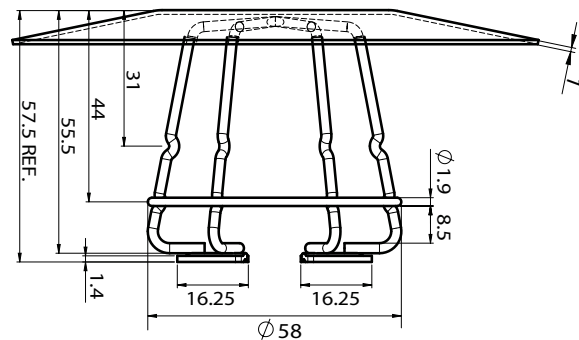

Plaque murale en 2 pièces

FCP

Caractéristiques techniques

- Dimensions disponibles (nominales): pour des diamètres de tuyauterie de DN15/1/2" à DN200/8"
- Finition : Chromé
- Matériau : 1,17mm (0.046") acier laminé à froid

Accessoires pour Sprinkleurs

Plaque murale en 2 pièces - FCP

Données physiques

Diamètre nominal		Dimensions (mm/pouces)			Référence	Poids (kg/lb)
Métrique	Pouce	A	O.D. (B)	Profondeur (C)		
DN15	1/2"	25,0 / 0.98	70,0 / 2.75	6,0 / 0.24	FCP0050	0,035 / 0.077
DN20	3/4"	30,0 / 1.18	75,0 / 2.95	7,0 / 0.28	FCP0075	0,040 / 0.088
DN25	1"	37,5 / 1.48	85,0 / 3.35	8,0 / 0.31	FCP0100	0,049 / 0.108
DN32	1 1/4"	45,0 / 1.77	92,5 / 3.64	8,0 / 0.31	FCP0125	0,054 / 0.119
DN40	1 1/2"	50,0 / 1.97	97,5 / 3.84	8,0 / 0.31	FCP0150	0,058 / 0.127
DN50	2"	60,0 / 2.36	110,0 / 4.33	8,0 / 0.31	FCP0200	0,071 / 0.157
DN65	2 1/2"	80,0 / 3.15	132,5 / 5.22	8,0 / 0.31	FCP0250	0,091 / 0.201
DN80	3"	92,5 / 3.64	150,0 / 5.91	8,0 / 0.31	FCP0300	0,110 / 0.24
DN100	4"	120,0 / 4.72	185,0 / 7.28	8,0 / 0.31	FCP0400	0,229 / 0.50
DN125	5"	150,0 / 5.91	230,0 / 9.05	10,0 / 0.39	FCP0500	0,265 / 0.584
DN150	6"	172,5 / 6.80	250,0 / 9.84	10,0 / 0.39	FCP0600	0,356 / 0.785
DN200	8"	225,0 / 8.86	332,5 / 13.09	10,0 / 0.39	FCP0800	0,509 / 1.122

Accessoires pour Sprinkleurs

Coupole et panier de protection pour des sprinkleurs 3/4"

GUA020MCS

Caractéristiques techniques

- Dimensions disponibles (nominales):
Pour des sprinkleurs 3/4"
- Finition : Chromé
- Matériau : Acier poli de base et acier doux
- Référence: GUA020MCS
Coupole et panier de protection chromés pour des sprinkleurs debouts 3/4"
- Poids : 0.096 kg

Accessoires pour Sprinkleurs

Coupole et panier de protection pour des sprinkleurs 1/2"

GUA037MCBD

Caractéristiques techniques

- Dimensions disponibles (nominales) :
Pour des sprinkleurs 1/2"
- Finition : Chromé
- Matériau: Acier poli de base et acier doux
- Référence: GUA037MCBD
Coupole et panier de protection chromés pour des sprinkleurs debouts 1/2"
- Poids : 0.096 kg